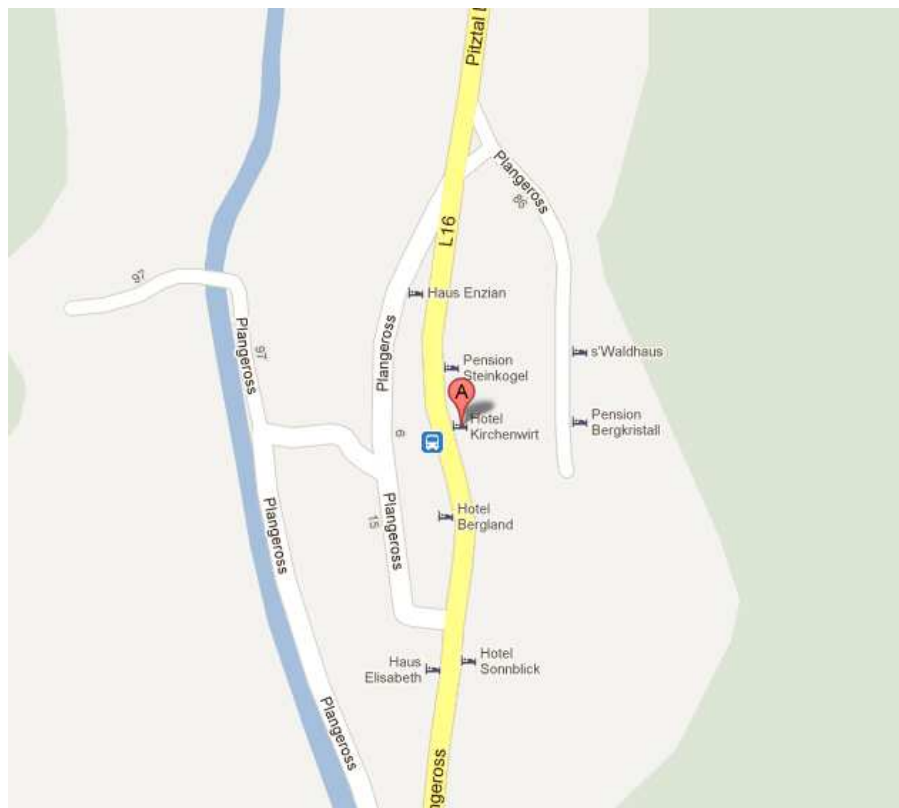

anreise

treffpunkt/kontakt

Hotel Kirchenwirt
Familie Markus u. Sonja Schütz
Plangeroß 10
A-6481 St. Leonhard im Pitztal
Tel: +43/(0)5413/86215
Fax: +43/(0)5413/86215-5
Mail: hotel@kirchenwirt-pitztal.at
Page: www.kirchenwirt-pitztal.at

anreise mit der bahn

Zielbahnhof: Imst; Infos unter: www.oebb.at

anreise mit dem auto

über Salzburg - Kufstein - Innsbruck - Autobahnausfahrt Imst-Pitztal

über München - Garmisch - Fernpaß - Imst-Pitztal

über Felbertauern - St.Johann - Autobahn ab Wörgl -
Autobahnausfahrt Imst-Pitztal

über die Brennerautobahn - auf die Inntalautobahn Richtung
Bregenz - Autobahnausfahrt Imst-Pitztal

über Arlberg - Arlbergtunnel - Inntalautobahn bis Autobahnausfahrt
Imst-Pitztal